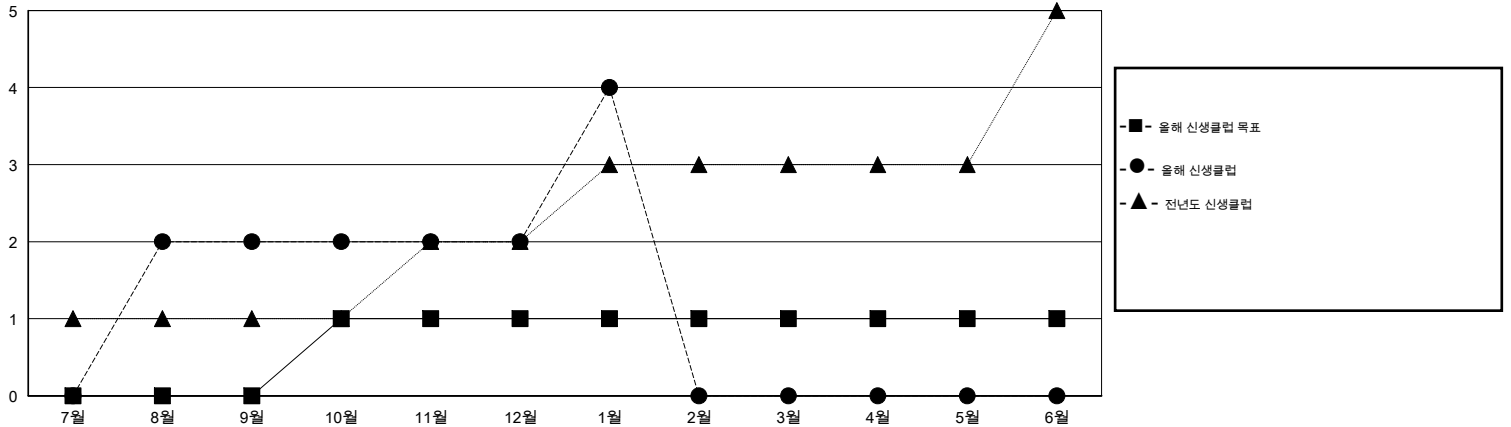

MONTHLY MEMBERSHIP PROGRESS REPORT

District 354 D

Results as of: 1/31/2016

GMT: Joong-Ho Son

장소 REPUBLIC OF KOREA

현장지역 GMT 5

클럽					회원 1인당				
결과- 2015-2016					결과- 2015-2016				
사분기	신생클럽 목표	신생클럽	해산된 클럽	순 증감/감소	사분기	신입회원 목표	추가된 차터 및 신입 회원	퇴회 회원	순 증감/감소
7월/8월/9월	0	2	3	-1	7월/8월/9월	160	310	107	203
10월/11월/12월	1	0	2	-2	10월/11월/12월	-10	190	341	-151
1월/2월/3월	0	2	0	2	1월/2월/3월	200	197	28	169
4월/5월/6월	0	0	0	0	4월/5월/6월	-250	0	0	0

목표 및 누적 신생클럽 수

목표 및 누적 회원수

해산된 클럽: 5	1명 이상의 신입회원을 등록한 138 CLUBS OF 200	성별 분포
		남성 4,142 (70.03%)
		여성 1,773 (29.97%)
퇴회회원	여기에 클릭하여 현황보고 내용 검토	가족단위 회원 19
작고 7		세대주 9
클럽해산 63		비 세대주 10
기타 406		
합계 476		