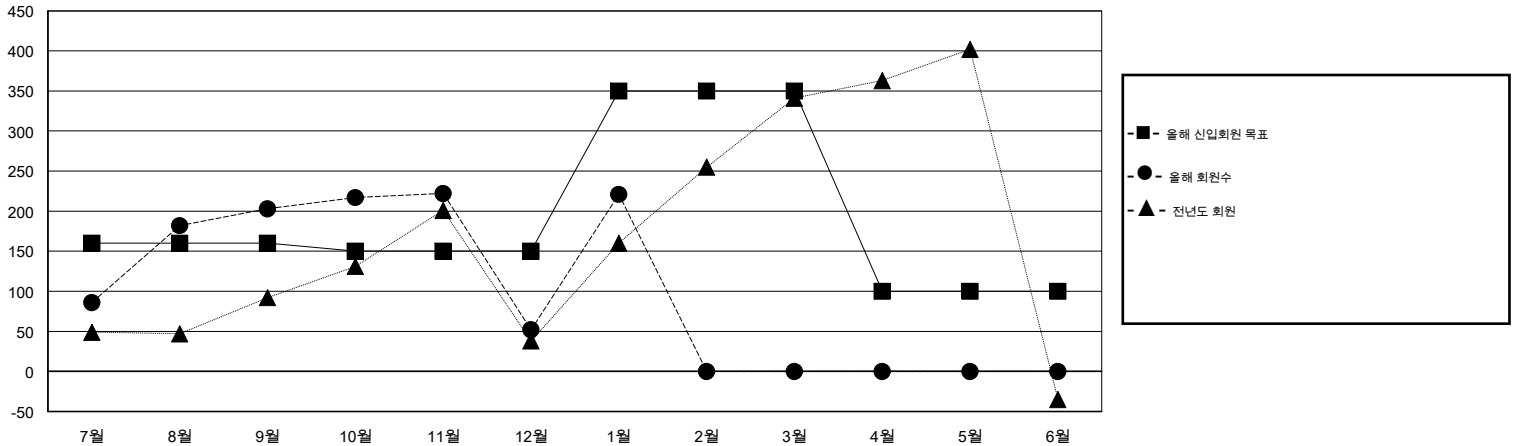

MONTHLY MEMBERSHIP PROGRESS REPORT

District 354 D

Results as of: 1/31/2016

GMT: Joong-Ho Son

장소 REPUBLIC OF KOREA

현장지역 GMT 5

클럽					회원 1인당				
결과- 2015-2016					결과- 2015-2016				
사분기	신생클럽 목표	신생클럽	해산된 클럽	순 증감/감소	사분기	신입회원 목표	추가된 차터 및 신입 회원	퇴회 회원	순 증감/감소
7월/8월/9월	0	2	3	-1	7월/8월/9월	160	310	107	203
10월/11월/12월	1	0	2	-2	10월/11월/12월	-10	190	341	-151
1월/2월/3월	0	2	0	2	1월/2월/3월	200	197	28	169
4월/5월/6월	0	0	0	0	4월/5월/6월	-250	0	0	0

목표 및 누적 신생클럽 수

목표 및 누적 회원수

해산된 클럽: 5	1명 이상의 신입회원을 등록한 138 CLUBS OF 200	성별 분포
		남성 4,142 (70.03%)
		여성 1,773 (29.97%)
퇴회회원	여기에 클릭하여 현황보고 내용 검토	가족단위 회원 19
작고 7		세대주 9
클럽해산 63		비 세대주 10
기타 406		
합계 476		